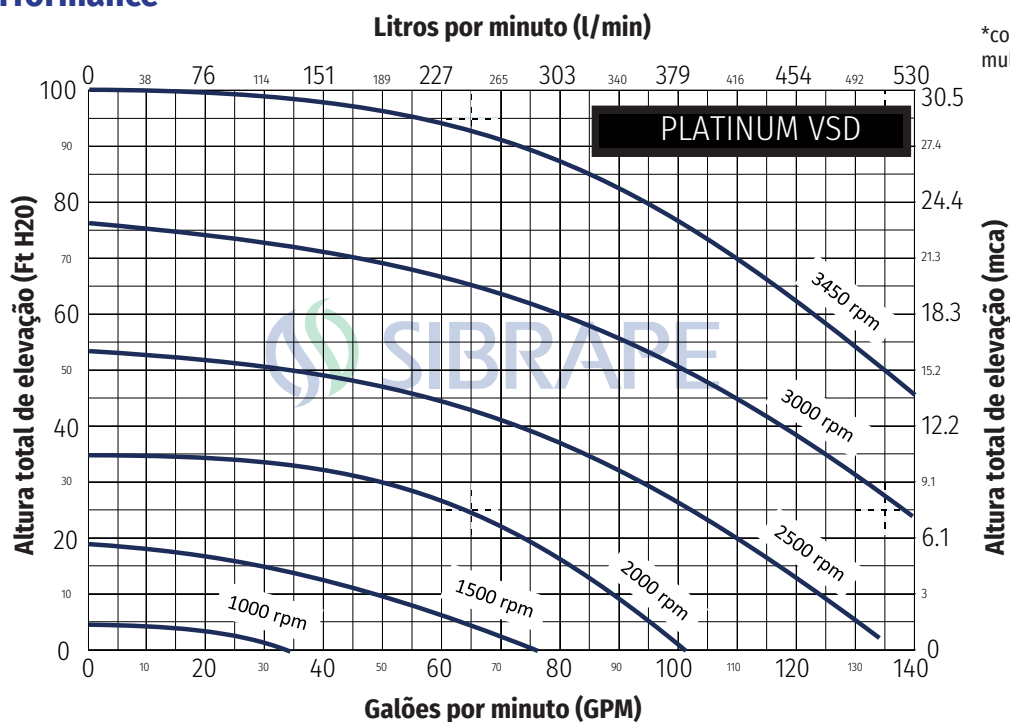

4 VELOCIDADES
DIFERENTES

TIMER
INCORPORADO

Painel de controle intuitivo

Tabela • Dados Técnicos

Código	Modelo	Filtro Correspondente	Tensão de Alimentação (V)	Corrente (A)	Varição de Velocidade (RPM)	IP
13030373	MOTOBOMBA PLATINUM VSD 3,0CV-50/60HZ 220V	TODOS	220	10	450 ~ 3450	55

*Sucção 60 mm / Recalque 60 mm

Curva de Performance

Medidas