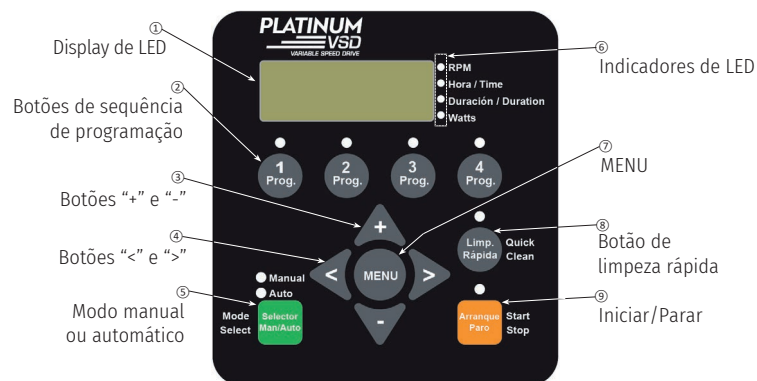

A Platinum VSD foi desenvolvida para substituir várias bombas na casa de máquinas devido ao seu driver de velocidade variável e motor de ímã permanente, que permite programar 4 velocidades diferentes, possuir timer incorporado e conectar-se a sistemas de automação.

4 VELOCIDADES
DIFERENTES

TIMER
INCORPORADO

Painel de controle intuitivo

Tabela • Dados Técnicos

Código	Modelo	Filtro Correspondente	Tensão de Alimentação (V)	Corrente (A)	Varição de Velocidade (RPM)	IP
13030373	MOTOBOMBA PLATINUM VSD 3,0CV-50/60HZ 220V	TODOS	220	10	450 ~ 3450	55

*Sucção 60 mm / Recalque 60 mm

Curva de Performance

Medidas